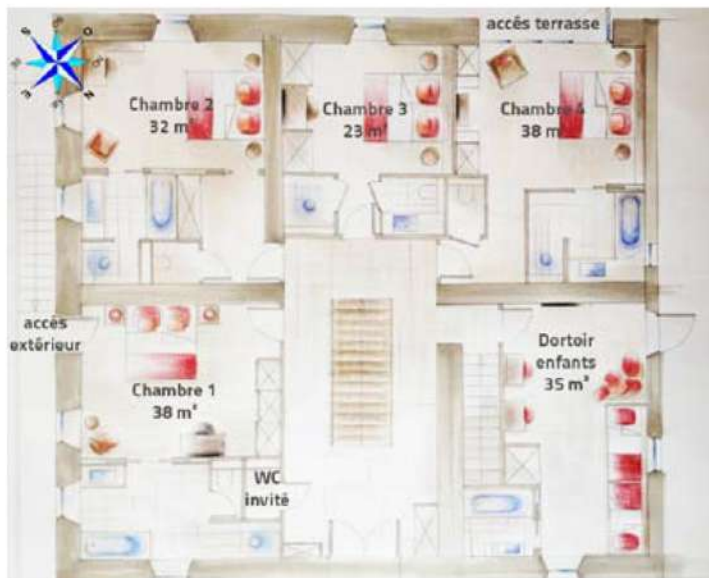

DE NOMBREUSES SOCIÉTÉS NOUS ONT DÉJÀ FAIT CONFIANCE,
(VOIR LES TÉMOIGNAGES SUR NOTRE SITE INTERNET)

PLANS DE LA FERME

REZ DE CHAUSSÉE

- ENTRÉE
- 1 WC D'INVITÉS
- 3 CHAMBRES DOUBLES AVEC SALLE DE BAIN (DOUCHE ET BAIGNOIRE) ET TOILETTES INDÉPENDANTS.
- 1 CHAMBRE DOUBLE AVEC DOUCHE ET WC.
- 1 DORTOIR POUR 4 PERSONNES AVEC BAIGNOIRE ET WC.

REZ DE JARDIN

- SALLE CINÉMA
- SALLE DE SPORT
- PISCINE AVEC JACUZZI
- HAMMAM
- BUANDERIE
- LOCAL À SKI, GARAGE

PLANS DE LA FERME

ÉTAGE (230M2)

- PIÈCE À VIVRE AVEC SALON CHEMINÉE
- SALON TV
- SALLE À MANGER
- CUISINE ET SON ESPACE BAR / TABLE À MANGER
- OFFICE
- TERRASSE

MEZZANINE

- OUVERTE SUR LE SEJOUR AVEC COIN BUREAU / LECTURE
- 1 CHAMBRE DOUBLE AVEC SALLE DE BAIN (DOUCHE DOUBLE ET BAIGNOIRE), WC INDEPENDANTS.

UN LIEU UNIQUE OÙ TOUT EST POSSIBLE !

CONTACT +33 (0) 6 09 78 20 74