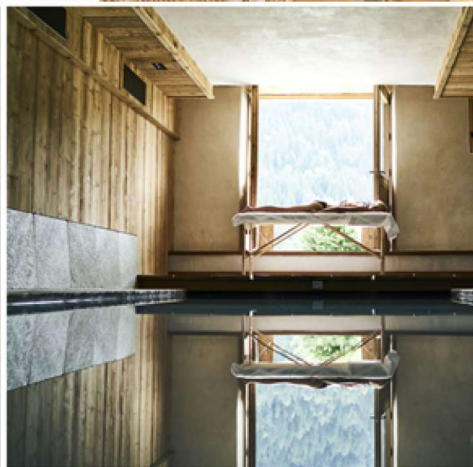

LES SERVICES

INCLUS: GOUVERNANTE, PETIT-DÉJEUNER, MÉNAGE QUOTIDIEN

EN OPTION: CHEF CUISINIER, LIVRAISON DE REPAS, NAVETTE AVEC CHAUFFEUR, MASSAGE DÉTENTE OU THÉRAPEUTIQUE, YOGA., COURS DE CUISINE.....