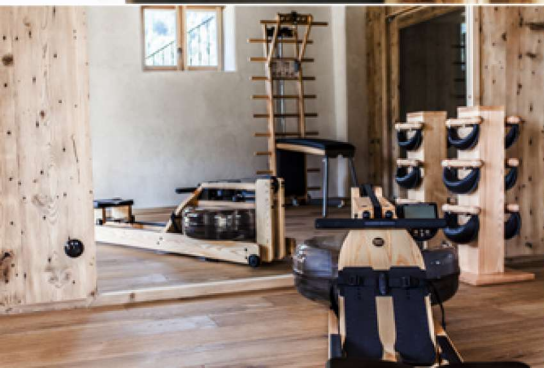

SÉMINAIRE

UN LIEU MARQUANT POUR CONJUGUER TRAVAIL ET DÉTENTE

DONNEZ UNE NOUVELLE DIMENSION À VOS RÉUNIONS
NOTRE ÉQUIPE SAIT METTRE EN OEUVRE DES ACTIVITÉS DE DÉTENTE ORIGINALES,
DES EXPERIENCES JOYEUSES ET ENTHOUSIASMANTES.
INVENTEZ VOTRE TEMPS POUR FAIRE LE PLEIN D'ÉNERGIE, FÉDÉREZ
VOS COLLABORATEURS DANS UN CADRE MAGIQUE QUI ALLIE DISCRÉTION,
CONFORT ET CONVIVIALITÉ.

DE NOMBREUSES SOCIÉTÉS NOUS ONT DÉJÀ FAIT CONFIANCE,
(VOIR LES TÉMOIGNAGES SUR NOTRE SITE INTERNET)

PLANS DE LA FERME

REZ DE CHAUSSÉE

- ENTRÉE
- 1 WC D'INVITÉS
- 3 CHAMBRES DOUBLES AVEC SALLE DE BAIN (DOUCHE ET BAIGNOIRE) ET TOILETTES INDÉPENDANTS.
- 1 CHAMBRE DOUBLE AVEC DOUCHE ET WC.
- 1 DORTOIR POUR 4 PERSONNES AVEC BAIGNOIRE ET WC.